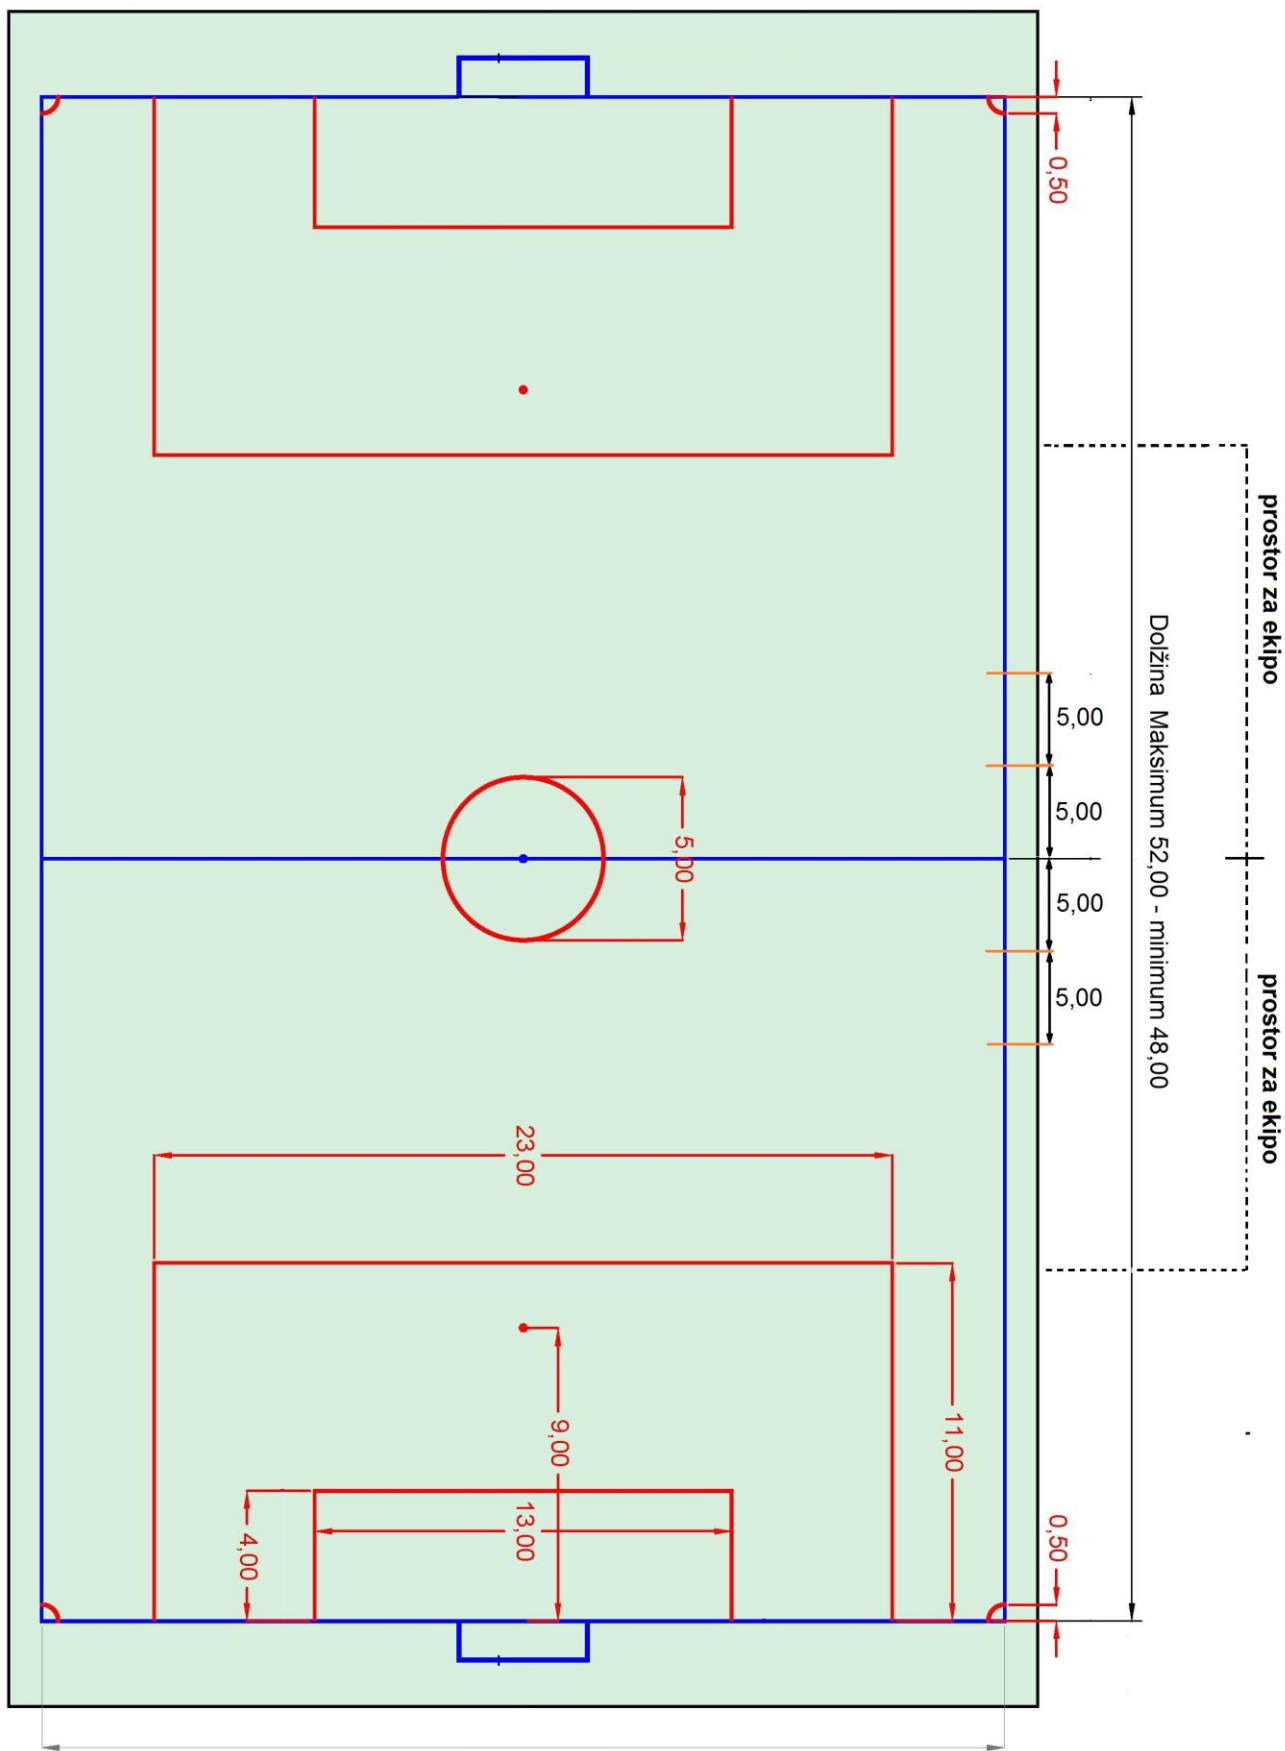

HEMA IGRIŠČA ZA TEKMOVANJE V MNL ŠPORTNE ZVEZE RADOVLJICA, BLED, BOHINJ in GORJE

Prostor za gledalce

Prostor za gledalce

Prostor za gledalce

Širina Maksimum 32,00 - minimum 30,00